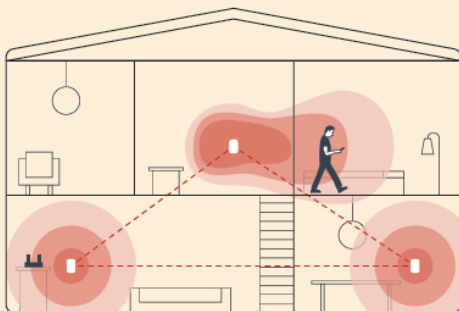

INTERNET

Få lynhurtigt **internet** - også uden TV-pakke!

INTERNET STREAM 400 400 Mbit download 60 Mbit upload GRATIS oprettelse 299,- pr. måned SUPER BRUGER OG BIG FAMILY	INTERNET STREAM 200 200 Mbit download 40 Mbit upload GRATIS oprettelse 215,- pr. måned BRUGER FILM/YOUTUBE GAMES	INTERNET SURF 30 30 Mbit download 10 Mbit upload GRATIS oprettelse 185,- pr. måned MINI BRUGER FACEBOOK GOOGLE

Opgradering samme dag via selvbetjening - er GRATIS!
Bindingsperiode = 6 mdr. opsigelse lbn. md. + 1 md.

TILMELD DIG PÅ

<http://selvbetjening.odderantenne.dk/>

DKT WAVE2

- lynhurtigt WiFi med **MESH-teknologi**, fremtidens hjemmenetværk

Uanset hvad din installation har af hastighed, handler det om, at dit WiFi skal fungere optimalt i hele boligen. Her er MESH-teknologien uovertruffen. Med MESH konfigurerer WAVE2 Air-extendere konstant forbindelsen til dit eget hardware rundt i boligen. Vores tekniker hjælper gerne med at måle, hvor mange extendere der er behov for og deres placering, så du får den optimale oplevelse med Odder Antenne's Streamprodukter.

Leje af to styk **DKT WAVE2** Air MESH kr. 35,- pr. md.

Leje af tre styk **DKT WAVE2** Air MESH kr. 50,- pr. md.

Vil du hellere eje **DKT WAVE2** Air MESH kan du købe den til kr. 599,- pr. styk hos Odder Antenne.